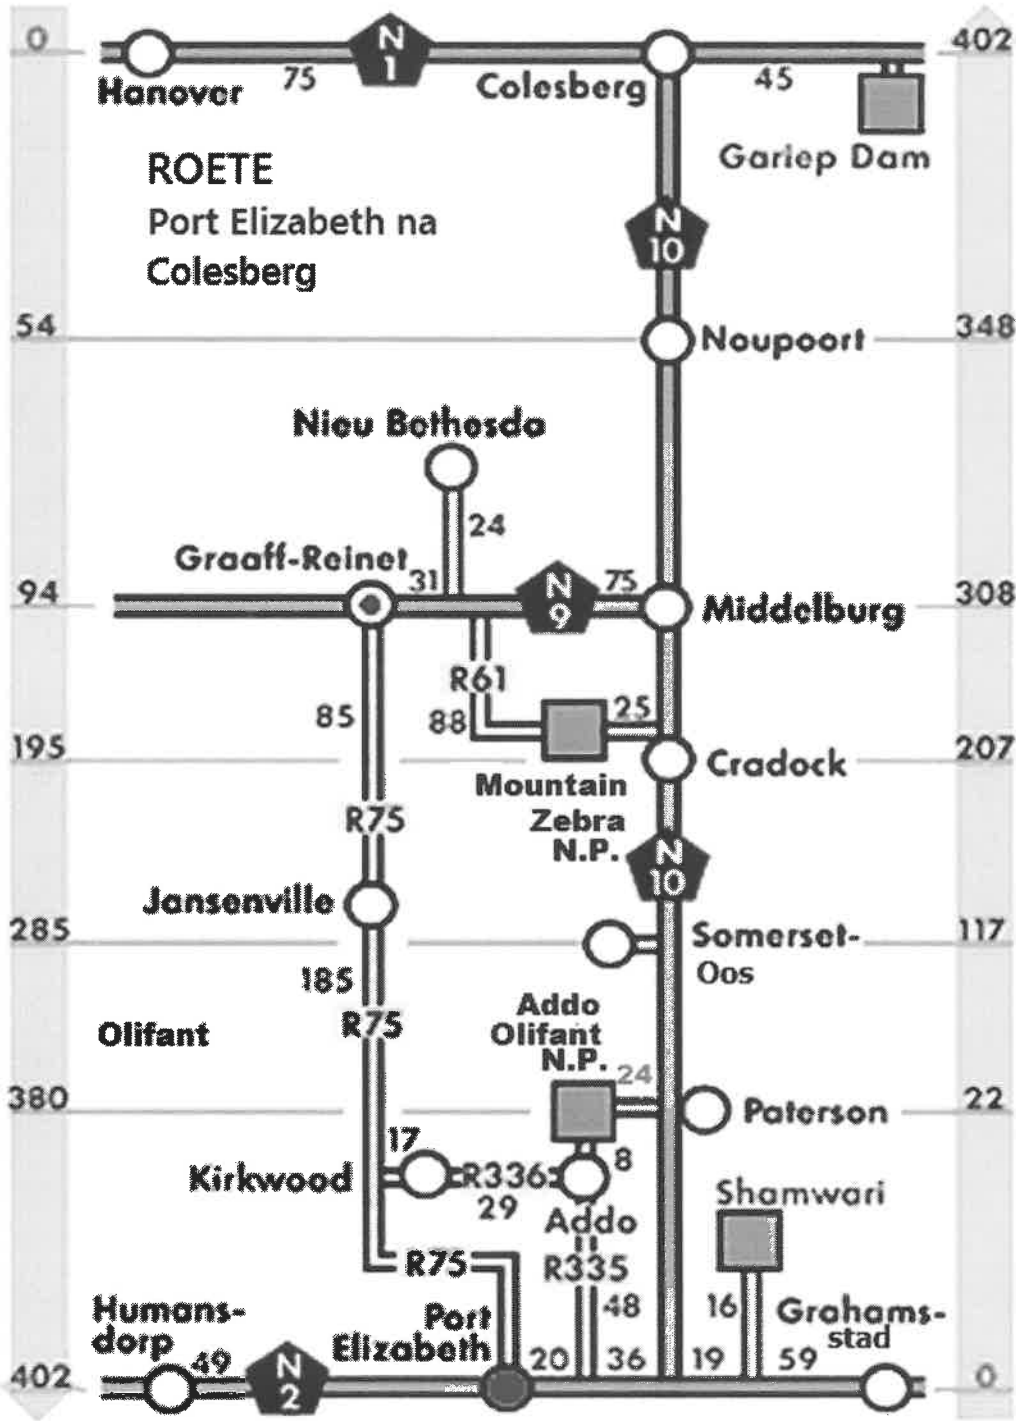

**BYLAE A**  
**VRAAG 3.1**

**GEWIG-PER-OUERDOM-KAART VIR SEUNS**

[Bron: Wêreldgesondheidsorganisasie (WGO)]

**LET WEL:** Die kolletjies op die soliede swart lyn toon die drie besoeke.

**BYLAE B**

**VRAAG 4.1**

**STROOKKAART VAN DIE ROETE VANAF COLESBERG NA  
PORT ELIZABETH (AFSTANDE IN KILOMETER)**

[Bron: [www.google.com](http://www.google.com)]

**Sleutel**

	Nasionale pad		Nasionale park
	Streekspad		

**BYLAE C**

**VRAAG 4.2**

**VLOERPLAN VAN 'N HUIS IN PORT ELIZABETH**

[Bron: <http://www.saplans.co.zap1003>]

**LET WEL:** Alle afmetings is in millimeter.

SLEUTEL:	ITEMS	BESKRYWING
	W1 =	Vensteropening
	W2 =	Vensteropening
		Opening vir 'n soliede deur