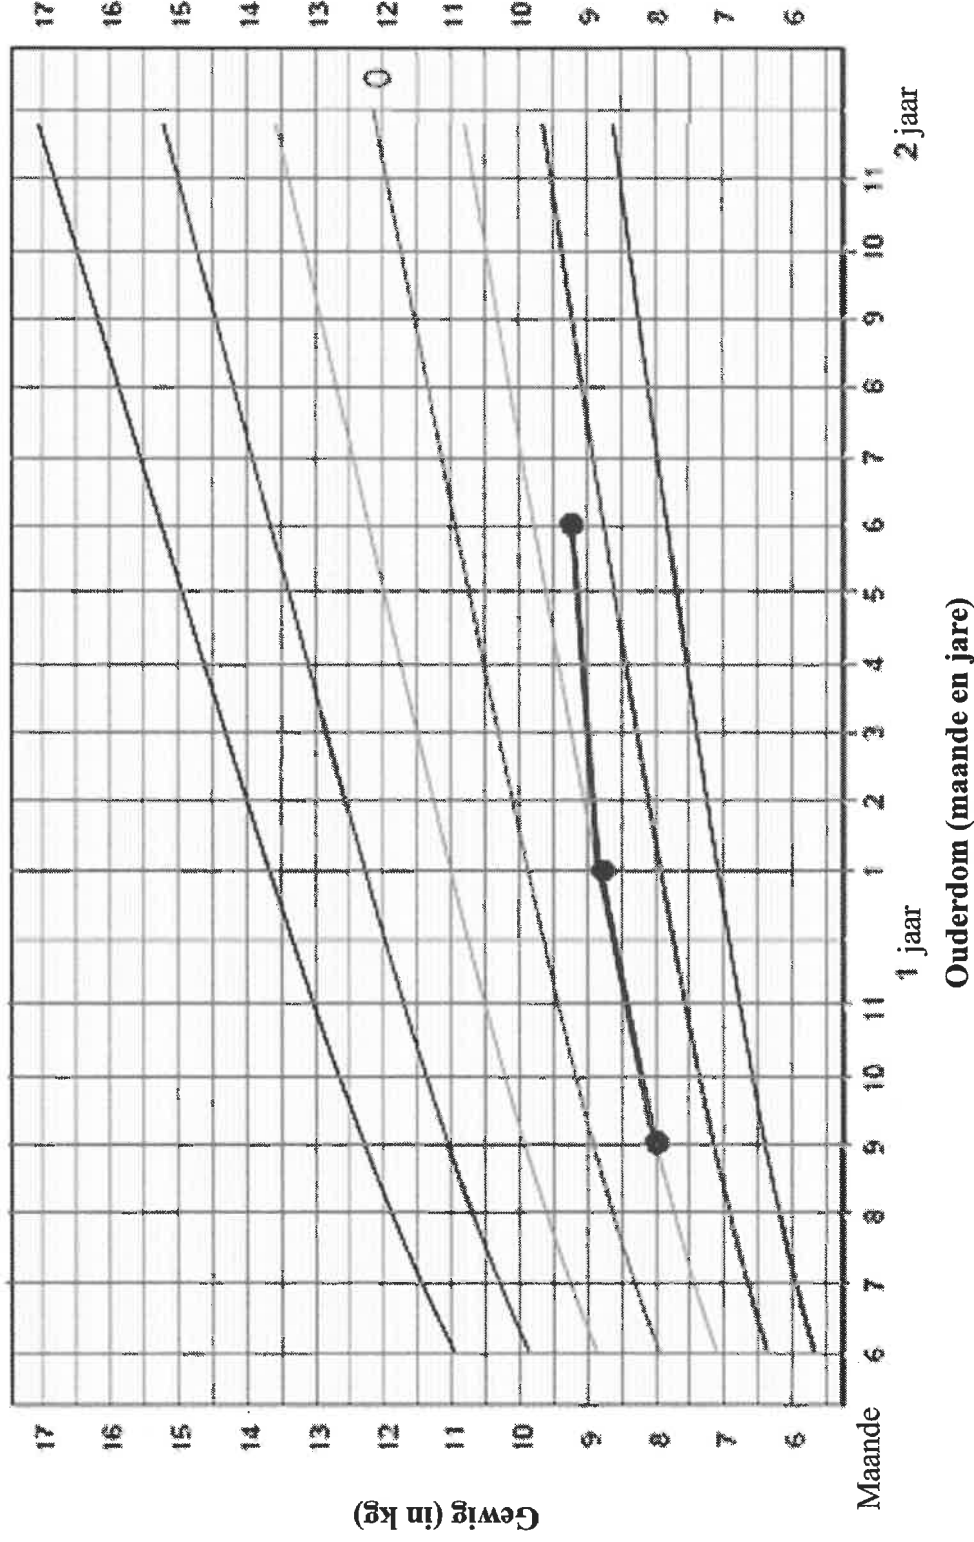

# basic education

Department:  
Basic Education  
**REPUBLIC OF SOUTH AFRICA**

**NASIONALE  
SENIOR SERTIFIKAAT**

**GRAAD 12**

**WISKUNDIGE GELETTERDHEID V1**

**FEBRUARIE/MAART 2018**

**ADDENDUM**

**Hierdie addendum bestaan uit 4 bladsye met 3 bylaes.**

**BYLAE A**  
**VRAAG 3.1**

**GEWIG-PER-OUERDOM-KAART VIR SEUNS**

[Bron: Wêreldgesondheidsorganisasie (WGO)]

**LET WEL:** Die kolletjies op die soliede swart lyn toon die drie besoeke.

**BYLAE B**

**VRAAG 4.1**