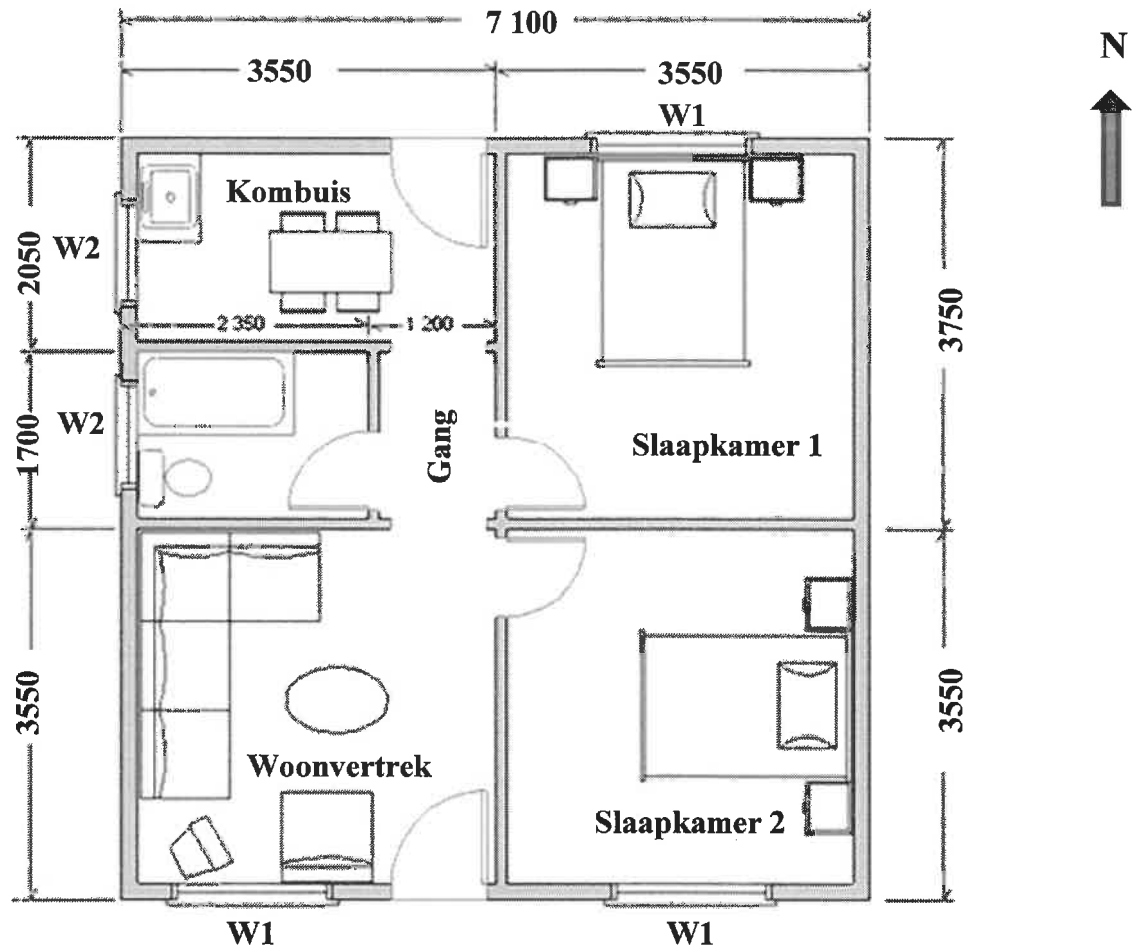

**VRAAG 4.2**

**VLOERPLAN VAN 'N HUIS IN PORT ELIZABETH**

[Bron: <http://www.saplans.co.zap1003>]

**LET WEL:** Alle afmetings is in millimeter.

SLEUTEL:	ITEMS	BESKRYWING
	W1 =	Vensteropening
	W2 =	Vensteropening
		Opening vir 'n soliede deur