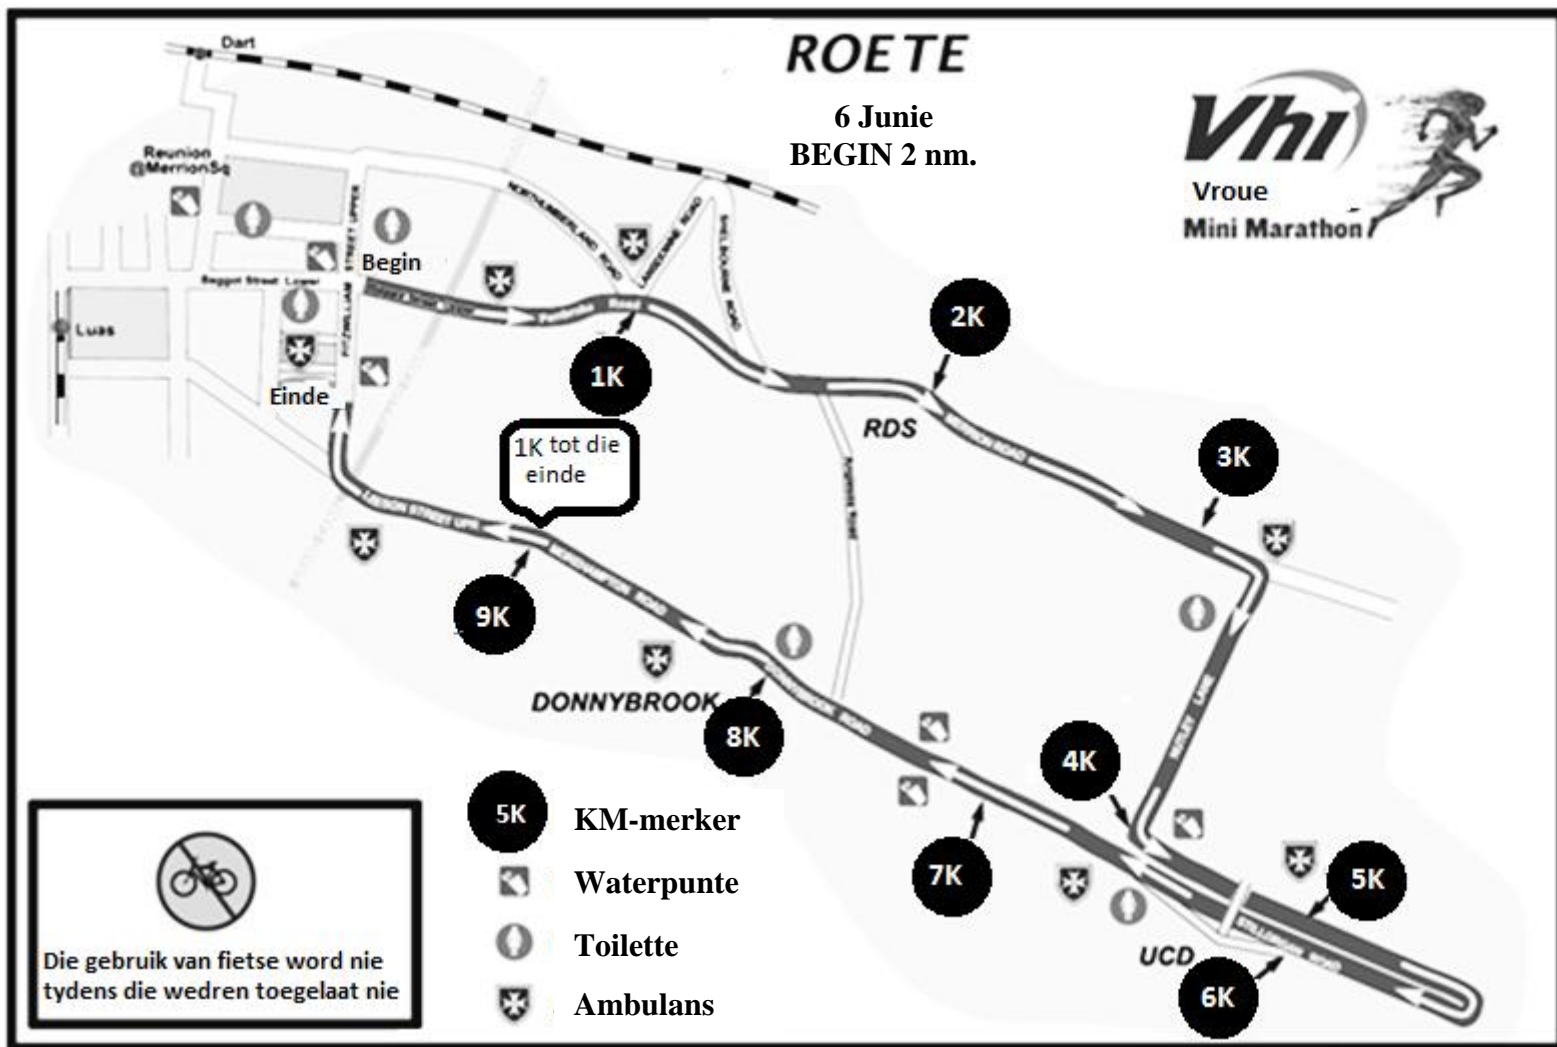

WISKUNDIGE GELETTERDHEID V2

ADDENDUM

2022

Hierdie addendum bestaan uit 5 bladsye met 4 bylaes.

BYLAE A

VRAAG 2.1

[Aangepaste uit www.vhiwomensminimarathon.i.e]

BYLAE B

VRAAG 2.2

- Ander interessante plekke:
- 1 Colonial Gastehuis
 - 2 Irene Laerskool
meerdoelige sportveld
 - 3 Konsentrasiekamp-
gedenkteken
 - 4 Verkenner-huis
 - 5 St. Martin-kerk

SLEUTEL

- Ingang van die skool
- ▬ Treinspoor