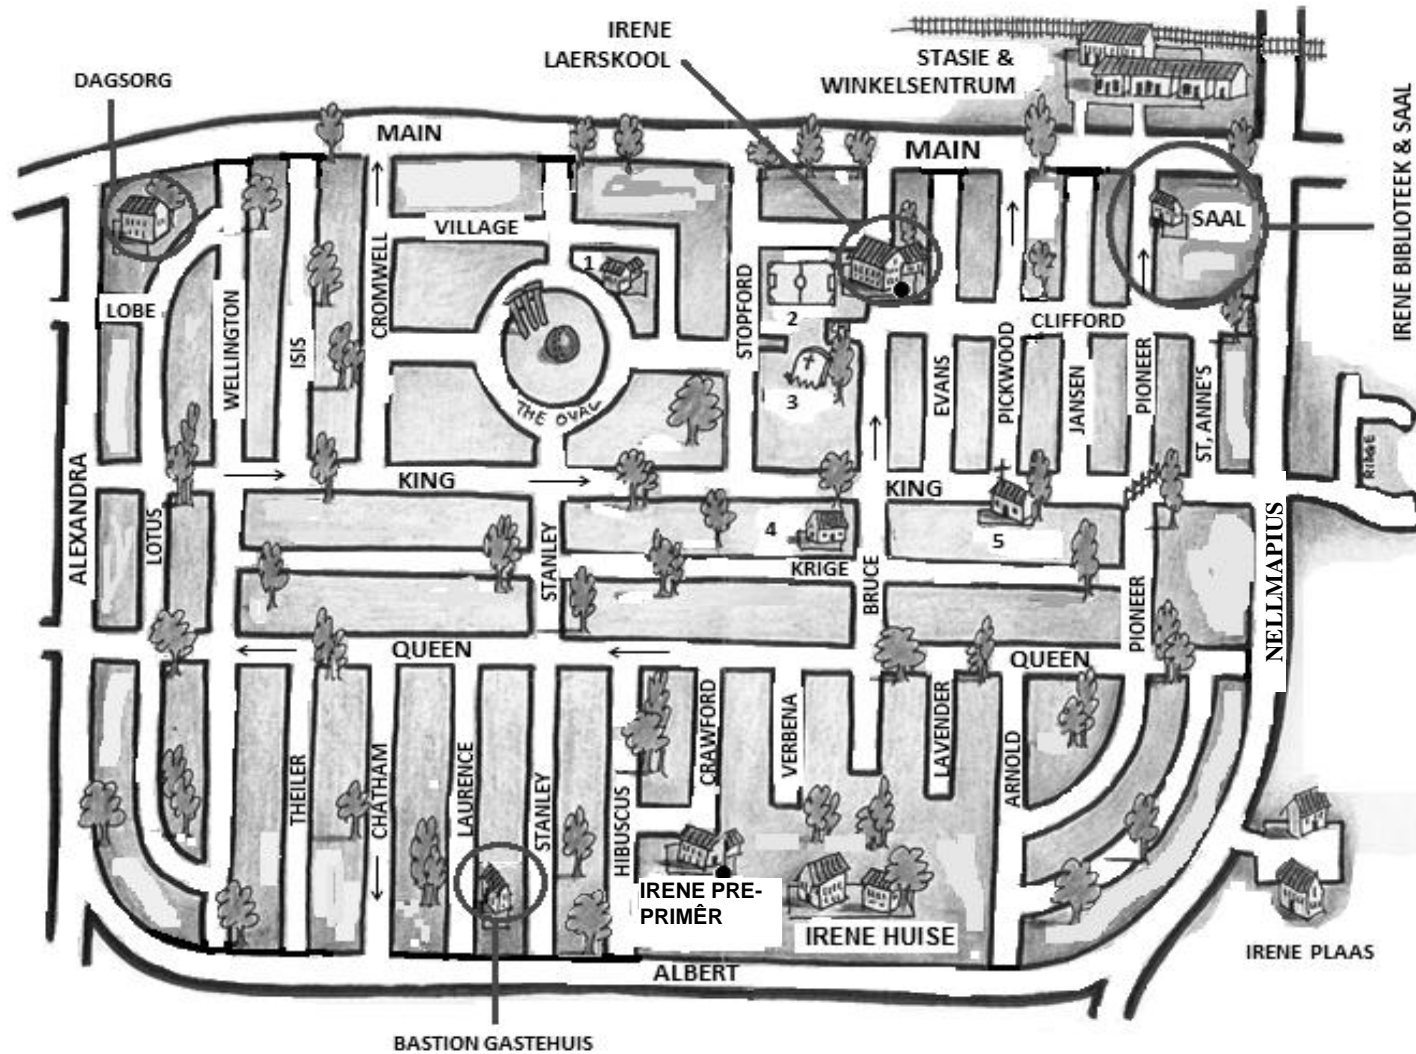

VRAAG 2.2

- Ander interessante plekke:
- 1 Colonial Gastehuis
 - 2 Irene Laerskool
meerdoelige sportveld
 - 3 Konsentrasiekamp-
gedenkteken
 - 4 Verkenner-huis
 - 5 St. Martin-kerk

SLEUTEL

- Ingang van die skool
- ▬ Treinspoor