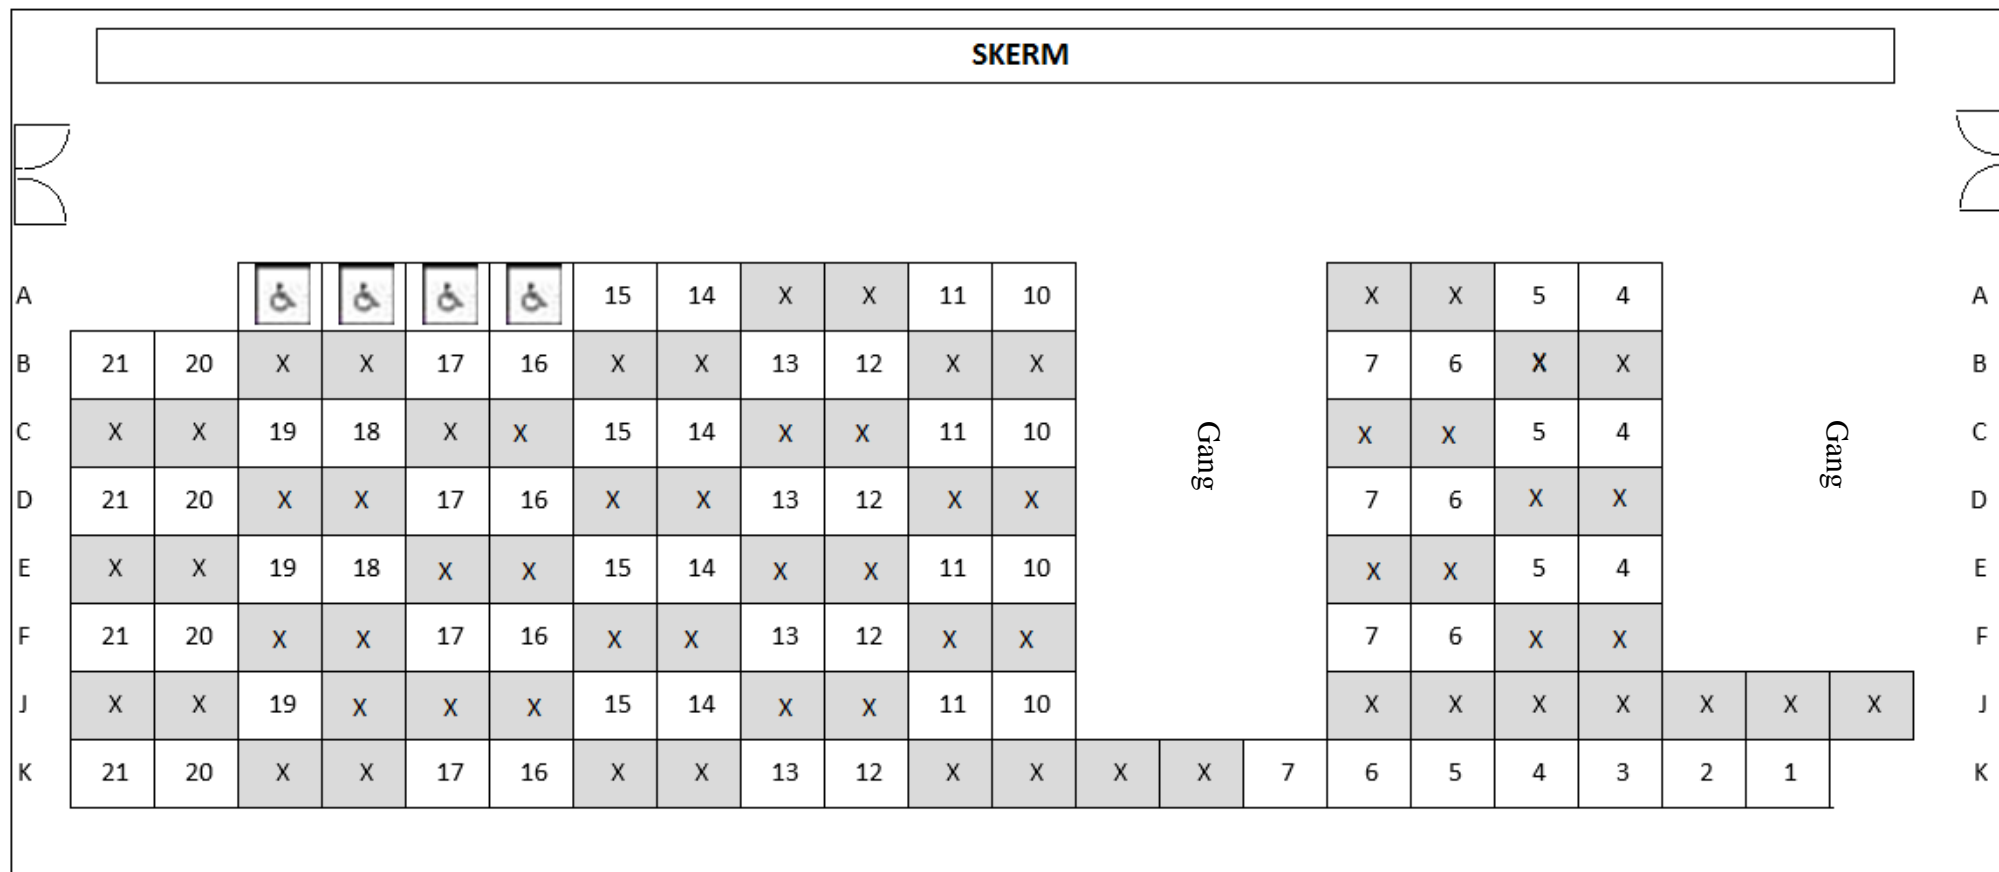

VRAAG 2.2

- Ander interessante plekke:
- 1 Colonial Gastehuis
 - 2 Irene Laerskool
meerdoelige sportveld
 - 3 Konsentrasiekamp-
gedenkteken
 - 4 Verkenner-huis
 - 5 St. Martin-kerk

SLEUTEL

- Ingang van die skool
- ▬ Treinspoor

[Aangepas uit Irenevillagehall.co.za]

BYLAE C

VRAAG 4.1

DIE SITPLEKPLAN VAN 'N BIOSKOOP GEDURENDE DIE COVID-19-PANDEMIE

SLEUTEL:

Rolstoelspasie

Beskikbare sitplek

Oop sitplek